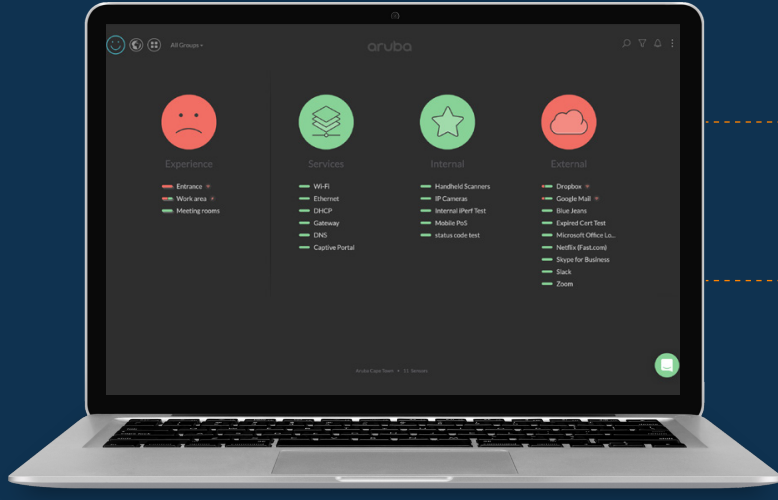

ARUBA USER EXPERIENCE INSIGHT

Un nuevo enfoque para garantizar experiencias de usuario sorprendentes

aruba

a Hewlett Packard Enterprise company

- ➔ Supervise y solucione problemas de forma proactiva en su oficina o en cualquier lugar del mundo.
- ➔ Ahorre tiempo y esfuerzo con el panel de control y el sensor de la solución que trabajan de forma conjunta para darle tranquilidad 24/7.
- ➔ Manténgase al tanto de los problemas con las notificaciones inteligentes del panel de control, las cuales le avisan si hay algún problema antes de que los usuarios se quejen.

El sensor de la solución y el tablero funcionan juntos para brindarle tranquilidad.

Panel de control

- **DIAGNÓSTICO A SIMPLE VISTA**
Las luces simples tipo semáforo muestran y explican los problemas
- **WI-FI Y APLICACIONES**
Monitoree Wi-Fi, servicios de red y aplicaciones que le interesan.

FACILIDAD

El dashboard fácil de leer proporciona instantáneamente el estado de la red y las aplicaciones críticas. Cuando todos los indicadores sean verdes, puede estar tranquilo.

TODO ESTÁ EN LOS DETALLES

El panel de control es solo la punta del iceberg. Pase el mouse por encima de cada característica para obtener un resumen y haga clic para profundizar en los detalles.

Diseño pensado en el usuario

Elegante, silencioso y fácil de usar.